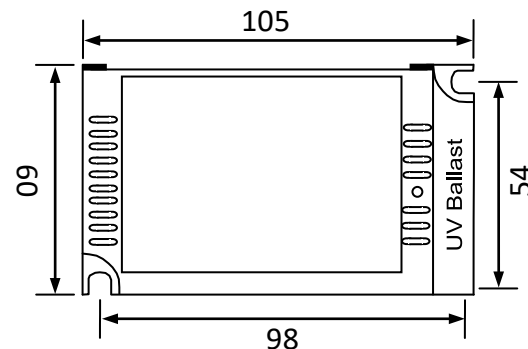

尺寸: 105*60*31mm

北京豪本电子有限公司

地址: 北京市中关村科技园石景山园区实兴大街 30 号院 3 号楼

热线: 010-68837150 手机: 13901133015 (微信)

中国·豪本电子有限公司

地址: 浙江省乐清市经济开发区纬十七路 261 号 (国家级科创中心)

电话: 0577-62666315 手机: 15010378316

乐清市豪本智能技术有限公司

地址: 浙江省乐清市柳市镇七里港大道 159 号卓远大厦 12 层

电话: 0577-62666316 62666317 手机: 18066358678

网站: www.haoben.com.cn 邮箱: 739471628@qq.com