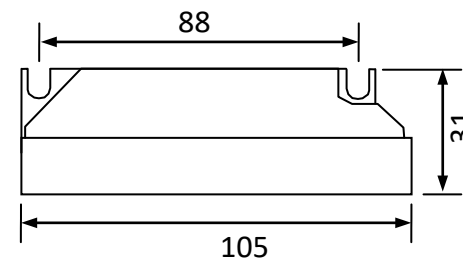

尺寸: 105*60*31mm

北京豪本电子有限公司

地址: 北京市中关村科技园石景山园区实兴大街 30 号院 3 号楼

热线: 010-68837150 手机: 13901133015 (微信)

中国·豪本电子有限公司

地址: 浙江省乐清市经济开发区纬十七路 261 号 (国家级科创中心)

电话: 0577-62666315 手机: 15010378316

乐清市豪本智能技术有限公司

地址: 浙江省乐清市柳市镇七里港大道 159 号卓远大厦 12 层

电话: 0577-62666316 62666317 手机: 18066358678

网站: www.haoben.com.cn 邮箱: 739471628@qq.com