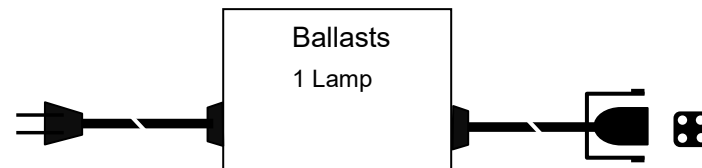

尺寸: 105*60*31mm

北京豪本电子有限公司

地址: 北京市中关村科技园石景山园区实兴大街 30 号院 3 号楼

热线: 010-68837150 手机: 13901133015 (微信)

中国·豪本电子有限公司

地址: 浙江省乐清市经济开发区纬十七路 261 号 (国家级科创中心)

电话: 0577-62666315 手机: 15010378316

乐清市豪本智能技术有限公司

地址: 浙江省乐清市柳市镇七里港大道 159 号卓远大厦 12 层

电话: 0577-62666316 62666317 手机: 18066358678

网站: www.haoben.com.cn 邮箱: 739471628@qq.com