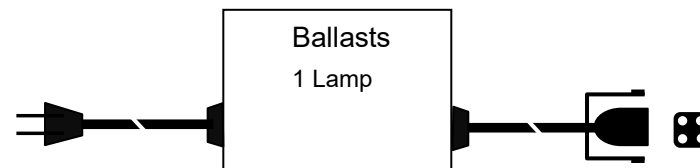

输入特点: 防雷、PF≥0.6、效率 η90%

输出功率: 80W 输出功率范围: 55-80W 负载灯管: 1 只

输出电流: 425mA 输出电流范围: 300-425 mA

辅助输出: 灯管亮灯输出, 绿色 LED 亮表示正常工作, 红色 LED 亮表示故障

输出特点: 非恒流、异常保护等

满足标准: 通过 CE

环境温度: -10℃~40℃ 外壳最高温度: < 70℃ 湿度: 5-85%

外壳结构: 塑料、ABS 阻燃 外壳尺寸: 105*60*31mm 安装孔距: 底距 98*54mm 侧距 88mm

链接方式: 输入 二相扁插头 (其他国家标准插头另定) 电线长度 1000mm

输出 四眼插头带防水皮碗, 电线长度 1000mm

外箱尺寸: 605*270*145mm 单只净重: 0.23KG 整箱数量: 40 只 整箱重量: 9.5KG

配灯型号: GPH1148T5L GPH1554T5L TUV75 G48T5L G64T5L

应用领域: 水处理、空气净化、印刷、制药、医疗、食品、水族等

尺寸: 105*60*31mm