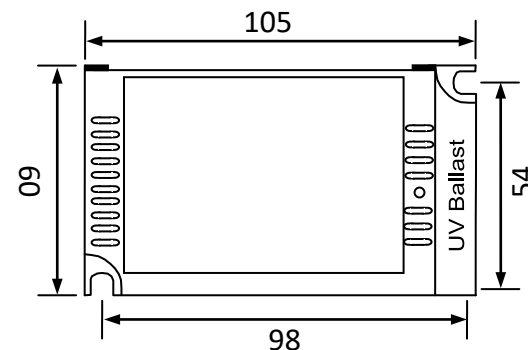

输入特点: 防雷、PF≥0.6、效率 η90%

输出功率: 80W 输出功率范围: 55-80W 负载灯管: 1 只

输出电流: 425mA 输出电流范围: 300-425 mA

辅助输出: 灯管亮灯输出, 绿色 LED 亮表示正常工作, 红色 LED 亮表示故障

输出特点: 非恒流、异常保护等

满足标准: 通过 CE

环境温度: -10℃~40℃ 外壳最高温度: < 70℃ 湿度: 5-85%

外壳结构: 塑料、ABS 阻燃 外壳尺寸: 105*60*31mm 安装孔距: 底距 98*54mm 侧距 88mm

链接方式: 输入 二相扁插头 (其他国家标准插头另定) 电线长度 1000mm

输出 四眼插头带防水皮碗, 电线长度 1000mm

外箱尺寸: 605*270*145mm 单只净重: 0.23KG 整箱数量: 40 只 整箱重量: 9.5KG

配灯型号: GPH1148T5L GPH1554T5L TUV75 G48T5L G64T5L

应用领域: 水处理、空气净化、印刷、制药、医疗、食品、水族等

尺寸: 105*60*31mm