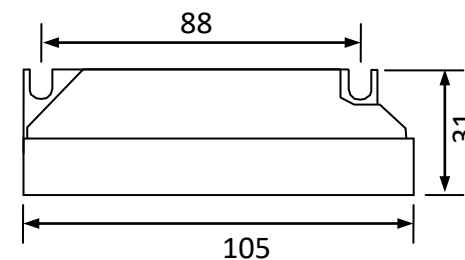

输入特点: 防雷、PF≥0.6、效率 η90%

输出功率: 80W 输出功率范围: 55-80W 负载灯管: 1 只

输出电流: 425mA 输出电流范围: 300-425 mA

辅助输出: 灯管亮灯输出, 绿色 LED 亮表示正常工作, 红色 LED 亮表示故障

输出特点: 非恒流、异常保护等

满足标准: 通过 CE

环境温度: -10℃~40℃ 外壳最高温度: < 70℃ 湿度: 5-85%

外壳结构: 塑料、ABS 阻燃 外壳尺寸: 105*60*31mm 安装孔距: 底距 98*54mm 侧距 88mm

链接方式: 输入 二相扁插头 (其他国家标准插头另定) 电线长度 1000mm

输出 四眼插头带防水皮碗, 电线长度 1000mm

外箱尺寸: 605*270*145mm 单只净重: 0.23KG 整箱数量: 40 只 整箱重量: 9.5KG

配灯型号: GPH1148T5L GPH1554T5L TUV75 G48T5L G64T5L

应用领域: 水处理、空气净化、印刷、制药、医疗、食品、水族等

尺寸: 105*60*31mm