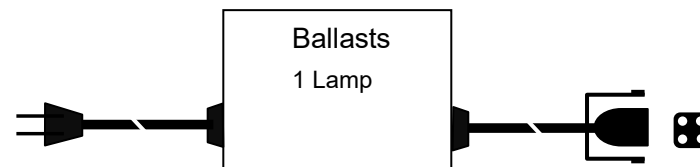

尺寸: 105*60*31mm

北京豪本电子技术有限公司

地址: 北京市中关村科技园石景山园区实兴大街 30 号院 3 号楼

热线: 010-68837150 手机: 13901133015 (微信)

中国·豪本电子技术有限公司

地址: 浙江省乐清市经济开发区纬十七路 261 号 (国家级科创中心)

电话: 0577-62666315 手机: 15010378316

乐清市豪本智能技术有限公司

地址: 浙江省乐清市柳市镇七里港大道 159 号卓远大厦 12 层

电话: 0577-62666316 62666317 手机: 18066358678

网站: www.haoben.com.cn 邮箱: 739471628@qq.com