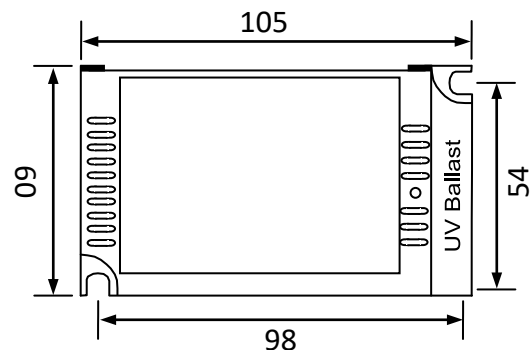

输出特点: 非恒流、异常保护等。满足标准: 通过 CE 。

环境温度: -10°C~40°C 外壳最高温度: <70°C 湿度: 5-85%

外壳结构: 塑料、ABS 阻燃 外壳尺寸: 105\*60\*31mm 安装孔距: 底距 98\*54mm 侧距 88mm

链接方式: 输入 二相扁插头 (其他国家标准插头另定) 电线长度 1000mm

输出 四眼插头带防水皮碗, 电线长度 1000mm

外箱尺寸: 605\*270\*145mm 单只净重: 0.27KG 整箱数量: 40 只 整箱重量: 11KG

配灯型号: GPH1148T5L GPH1554T5L TUV75 G48T5L G64T5L

应用领域: 水处理、空气净化、印刷、制药、医疗、食品、水族等

尺寸: 105\*60\*31mm

北京豪本电子技术有限公司

地址: 北京市中关村科技园石景山园区实兴大街 30 号院 3 号楼

热线: 010-68837150 手机: 13901133015 (微信)

中国·豪本电子技术有限公司

地址: 浙江省乐清市经济开发区纬十七路 261 号 (国家级科创中心)