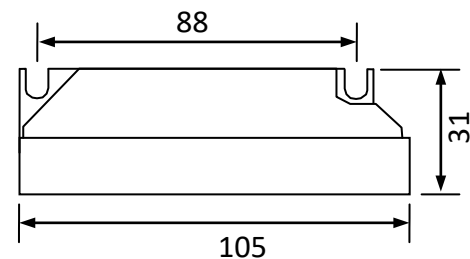

尺寸: 105*60*31mm

北京豪本电子技术有限公司

地址: 北京市中关村科技园石景山园区实兴大街 30 号院 3 号楼

热线: 010-68837150 手机: 13901133015 (微信)

中国·豪本电子技术有限公司

地址: 浙江省乐清市经济开发区纬十七路 261 号 (国家级科创中心)

电话: 0577-62666315 手机: 15010378316

乐清市豪本智能技术有限公司

地址: 浙江省乐清市柳市镇七里港大道 159 号卓远大厦 12 层

电话: 0577-62666316 62666317 手机: 18066358678

网站: www.haoben.com.cn 邮箱: 739471628@qq.com