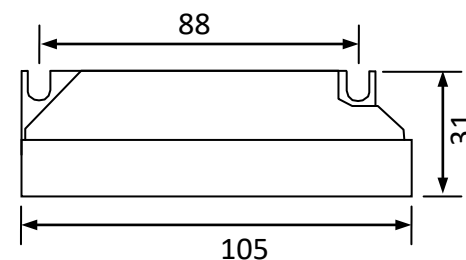

外壳结构: 塑料、ABS 阻燃 外壳尺寸: 105*60*31mm 安装孔距: 底距 98*54mm 侧距 88mm

链接方式: 输入 二相扁插头 (其他国家标准插头另定) 电线长度 1000mm

输出 四眼插头带防水皮碗, 电线长度 1000mm

外箱尺寸: 605*270*145mm 单只净重: 0.25KG 整箱数量: 40 只 整箱重量: 10.5KG

配灯型号: GPH1148T5L GPH1554T5L TUV75 G48T5L G64T5L

应用领域: 水处理、空气净化、印刷、制药、医疗、食品、水族等

尺寸: 105*60*31mm

豪本技术
HAOBEN

北京豪本电子有限公司

地址: 北京市中关村科技园石景山园区实兴大街 30 号院 3 号楼

热线: 010-68837150 手机: 13901133015 (微信)

中国·豪本电子有限公司

地址: 浙江省乐清市经济开发区纬十七路 261 号 (国家级科创中心)