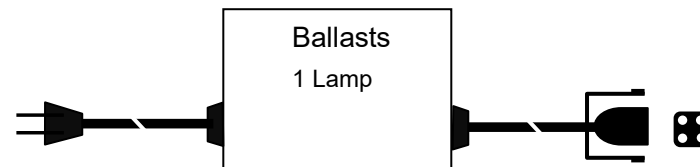

尺寸: 105*60*31mm

豪本技术
HAOBEN

北京豪本电子有限公司

地址: 北京市中关村科技园石景山园区实兴大街 30 号院 3 号楼

热线: 010-68837150 手机: 13901133015 (微信)

中国·豪本电子有限公司

地址: 浙江省乐清市经济开发区纬十七路 261 号 (国家级科创中心)

电话: 0577-62666315 手机: 15010378316

乐清市豪本智能技术有限公司

地址: 浙江省乐清市柳市镇七里港大道 159 号卓远大厦 12 层

电话: 0577-62666316 62666317 手机: 18066358678

网站: www.haoben.com.cn 邮箱: 739471628@qq.com