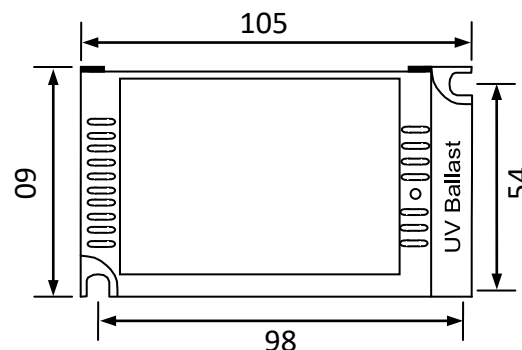

外壳结构: 塑料、ABS 阻燃 外壳尺寸: 105*60*31mm 安装孔距: 底距 98*54mm 侧距 88mm

链接方式: 输入 二相扁插头 (其他国家标准插头另定) 电线长度 1000mm

输出 四眼插头带防水皮碗, 电线长度 1000mm

外箱尺寸: 605*270*145mm 单只净重: 0.25KG 整箱数量: 40 只 整箱重量: 10.5KG

配灯型号: GPH1148T5L GPH1554T5L TUV75 G48T5L G64T5L

应用领域: 水处理、空气净化、印刷、制药、医疗、食品、水族等

尺寸: 105*60*31mm

豪本技术
HAOBEN

北京豪本电子有限公司

地址: 北京市中关村科技园石景山园区实兴大街 30 号院 3 号楼

热线: 010-68837150 手机: 13901133015 (微信)

中国·豪本电子有限公司

地址: 浙江省乐清市经济开发区纬十七路 261 号 (国家级科创中心)