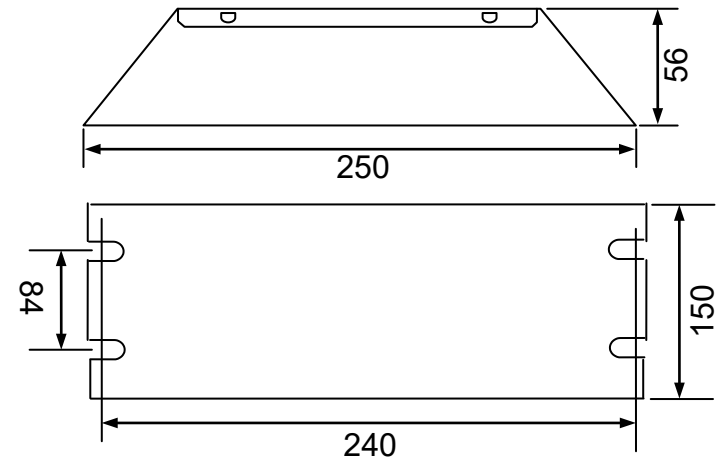

链接方式: 欧式端子、镇流器与灯管距离<5 米

外壳结构: 铝 外壳尺寸: 250*150*56mm 安装孔距: 240/84mm

外箱尺寸: 605*270*145mm 单只净重: 1.2KG 整箱数量: 6 只 整箱重量: 7.5KG

配灯型号: GPHHA1554T6L TUV325EXPT NNI300/147XL

GPHHA843T6L GPHHA1000T6L

应用领域: 污水处理、净水处理、废气处理、空气净化、印刷、制药、医疗、食品、水族等