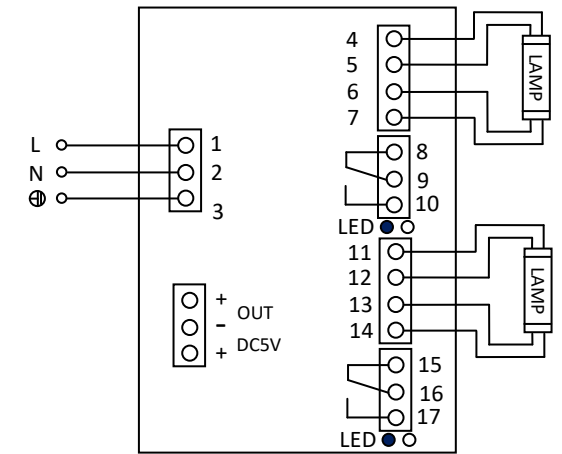

PH10-2100-2-320 (预热启动)

紫外线电子镇流器

技术规格书

产品型号: PH10-2100-2-320 (230) 输入电压: AC220V±20% 订货编号: 10H23021002320FHL

启动方式: 预热启动, 启动时间 8-10S

输入电流: 2.8A@230V 电源频率: 50/60Hz

输入特点: 防雷、PF≥0.98、效率 η90%、THD<10、CCF<1.7

输出功率: 2*320W 输出功率范围: 2*172-335W 负载灯管: 2 只

输出电流: 2100mA 输出电流范围: 2000-2200mA

辅助输出: 灯管亮灯输出, 绿色 LED 显示正常工作、红色 LED 显示故障、DC5V/5mA 外接 LED 指示、反馈信息 (开关量输出干接点)、提供远程控制

输出特性: 恒流、过压、过流、灯管漏气、断丝、交叉、寿终保护等

满足标准: IP64 通过 CE 满足 UL、CCC

环境温度: -10-40℃ 外壳最高温度: <70℃ 湿度: 5-85%

链接方式: 欧式端子、镇流器与灯管距离<5 米

外壳结构: 铝 外壳尺寸: 250*150*56mm 安装孔距: 240/84mm

外箱尺寸: 605*270*145mm 单只净重: 1.2KG 整箱数量: 6 只 整箱重量: 7.5KG

配灯型号: GPHHA1554T6L TUV325EXPT NNI300/147XL

GPHHA843T6L GPHHA1000T6L

应用领域: 污水处理、净水处理、废气处理、空气净化、印刷、制药、医疗、食品、水族等