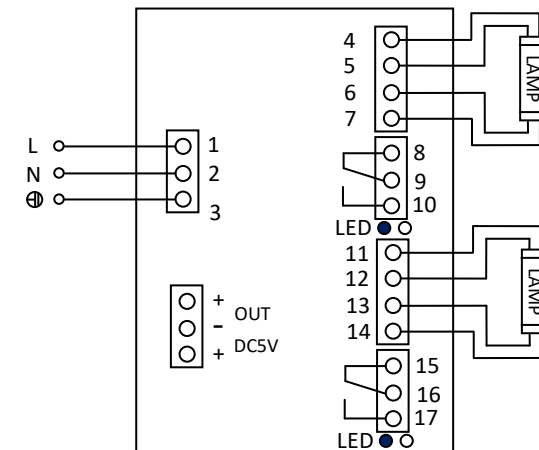

输出电流: 1800mA 输出电流范围: 1750-1850mA

辅助输出: 灯管亮灯输出, 绿色 LED 显示正常工作、红色 LED 显示故障、DC5V/5mA 外接 LED 指示、反馈信息 (开关量输出干接点)、提供远程控制

输出特性: 恒流、过压、过流、灯管漏气、断丝、交叉、寿终保护等

满足标准: IP64 通过 CE 满足 UL、CCC

环境温度: -10—40℃ 外壳最高温度: <70℃ 湿度: 5-85%

链接方式: 欧式端子、镇流器与灯管距离<5 米

外壳结构: 铝 外壳尺寸: 250\*150\*56mm 安装孔距: 240/84mm

外箱尺寸: 605\*270\*145mm 单只净重: 1.2KG 整箱数量: 6 只 整箱重量: 7.5KG

配灯型号: GPHA1000T6L GPHA1554T6L GIA240 NNI200/107XL TUV240WXPT

应用领域: 污水处理、净水处理、废气处理、空气净化、印刷、制药、医疗、食品、水族等