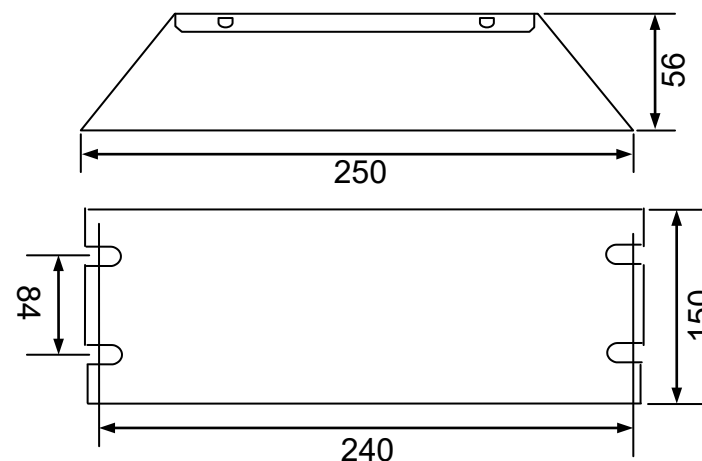

输出电流: 1800mA 输出电流范围: 1750-1850mA

辅助输出: 灯管亮灯输出, 绿色 LED 显示正常工作、红色 LED 显示故障、DC5V/5mA 外接 LED 指示、反馈信息 (开关量输出干接点)、提供远程控制

输出特性: 恒流、过压、过流、灯管漏气、断丝、交叉、寿终保护等

满足标准: IP64 通过 CE 满足 UL、CCC

环境温度: -10—40℃ 外壳最高温度: <70℃ 湿度: 5-85%

链接方式: 欧式端子、镇流器与灯管距离<5 米

外壳结构: 铝 外壳尺寸: 250\*150\*56mm 安装孔距: 240/84mm

外箱尺寸: 605\*270\*145mm 单只净重: 1.2KG 整箱数量: 6 只 整箱重量: 7.5KG

配灯型号: GPHA1000T6L GPHA1554T6L GIA240 NNI200/107XL TUV240WXPT

应用领域: 污水处理、净水处理、废气处理、空气净化、印刷、制药、医疗、食品、水族等