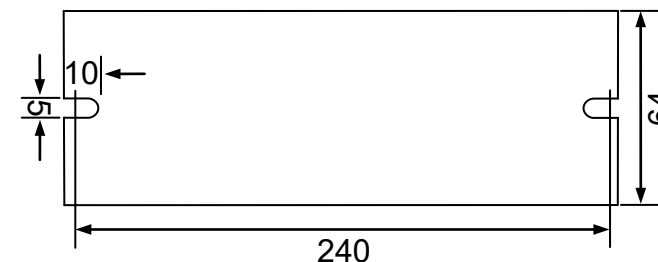

尺寸: 250*64*56mm

北京豪本电子有限公司

地址: 北京市中关村科技园石景山园区实兴大街30号院3号楼

热线: 010-68837150 手机: 13901133015 (微信)

中国·豪本电子有限公司

地址: 浙江省乐清市经济开发区纬十七路261号(国家级科创中心)

电话: 0577-62666315 手机: 15010378316

乐清市豪本智能技术有限公司

地址: 浙江省乐清市柳市镇七里港大道159号卓远大厦12层

电话: 0577-62666316 62666317 手机: 18066358678

网站: www.haoben.com.cn 邮箱: 739471628@qq.com