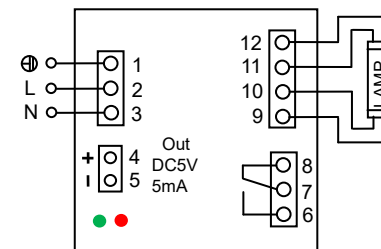

尺寸: 250*64*56mm

北京豪本电子有限公司

地址: 北京市中关村科技园石景山园区实兴大街30号院3号楼

热线: 010-68837150 手机: 13901133015 (微信)

中国·豪本电子有限公司

地址: 浙江省乐清市经济开发区纬十七路261号(国家级科创中心)

电话: 0577-62666315 手机: 15010378316

乐清市豪本智能技术有限公司

地址: 浙江省乐清市柳市镇七里港大道159号卓远大厦12层

电话: 0577-62666316 62666317 手机: 18066358678

网站: www.haoben.com.cn 邮箱: 739471628@qq.com