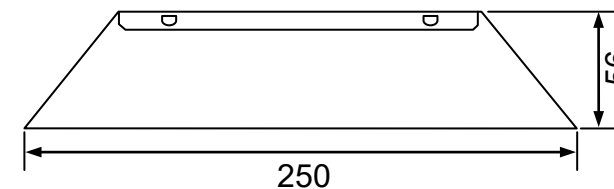

尺寸: 250*64*56mm

北京豪本电子有限公司

地址: 北京市中关村科技园石景山园区实兴大街30号院3号楼

热线: 010-68837150 手机: 13901133015 (微信)

中国·豪本电子有限公司

地址: 浙江省乐清市经济开发区纬十七路261号(国家级科创中心)

电话: 0577-62666315 手机: 15010378316

乐清市豪本智能技术有限公司

地址: 浙江省乐清市柳市镇七里港大道159号卓远大厦12层

电话: 0577-62666316 62666317 手机: 18066358678

网站: www.haoben.com.cn 邮箱: 739471628@qq.com