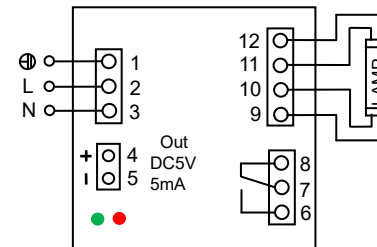

尺寸: 250*64*56mm

北京豪本电子有限公司

地址: 北京市中关村科技园石景山园区实兴大街 30 号院 3 号楼

热线: 010-68837150   手机: 13901133015 (微信)

中国·豪本电子有限公司

地址: 浙江省乐清市经济开发区纬十七路 261 号 (国家级科创中心)

电话: 0577-62666315   手机: 15010378316

乐清市豪本智能技术有限公司

地址: 浙江省乐清市柳市镇七里港大道 159 号卓远大厦 12 层

电话: 0577-62666316   62666317   手机: 18066358678

网站: www.haoben.com.cn   邮箱: 739471628@qq.com