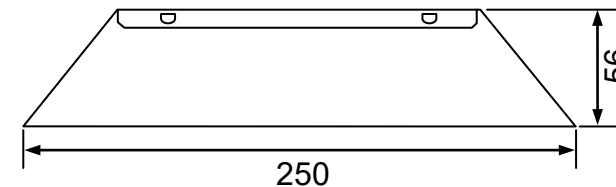

尺寸: 250*64*56mm

北京豪本电子有限公司

地址: 北京市中关村科技园石景山园区实兴大街 30 号院 3 号楼

热线: 010-68837150   手机: 13901133015 (微信)

中国·豪本电子有限公司

地址: 浙江省乐清市经济开发区纬十七路 261 号 (国家级科创中心)

电话: 0577-62666315   手机: 15010378316

乐清市豪本智能技术有限公司

地址: 浙江省乐清市柳市镇七里港大道 159 号卓远大厦 12 层

电话: 0577-62666316   62666317   手机: 18066358678

网站: www.haoben.com.cn   邮箱: 739471628@qq.com