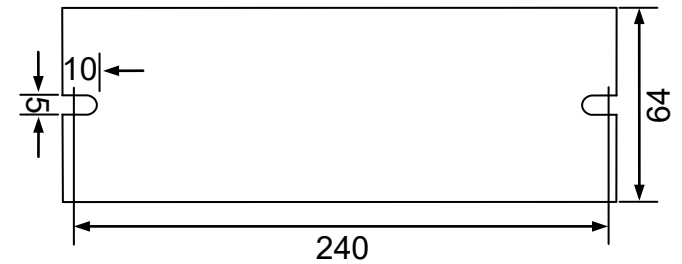

尺寸: 250*64*56mm

北京豪本电子有限公司

地址: 北京市中关村科技园石景山园区实兴大街 30 号院 3 号楼

热线: 010-68837150   手机: 13901133015 (微信)

中国·豪本电子有限公司

地址: 浙江省乐清市经济开发区纬十七路 261 号 (国家级科创中心)

电话: 0577-62666315   手机: 15010378316

乐清市豪本智能技术有限公司

地址: 浙江省乐清市柳市镇七里港大道 159 号卓远大厦 12 层

电话: 0577-62666316   62666317   手机: 18066358678

网站: www.haoben.com.cn   邮箱: 739471628@qq.com