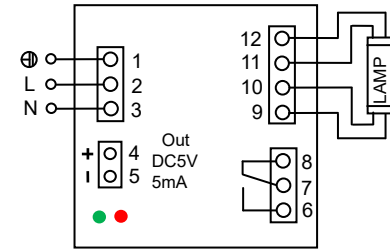

尺寸: 250*64*56mm

北京豪本电子有限公司

地址: 北京市中关村科技园石景山园区实兴大街 30 号院 3 号楼

热线: 010-68837150   手机: 13901133015 (微信)

中国·豪本电子有限公司

地址: 浙江省乐清市经济开发区纬十七路 261 号 (国家级科创中心)

电话: 0577-62666315   手机: 15010378316

乐清市豪本智能技术有限公司

地址: 浙江省乐清市柳市镇七里港大道 159 号卓远大厦 12 层

电话: 0577-62666316   62666317   手机: 18066358678

网站: www.haoben.com.cn   邮箱: 739471628@qq.com