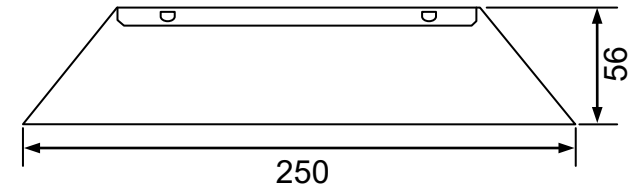

尺寸: 250*64*56mm

北京豪本电子有限公司

地址: 北京市中关村科技园石景山园区实兴大街 30 号院 3 号楼

热线: 010-68837150   手机: 13901133015 (微信)

中国·豪本电子有限公司

地址: 浙江省乐清市经济开发区纬十七路 261 号 (国家级科创中心)

电话: 0577-62666315   手机: 15010378316

乐清市豪本智能技术有限公司

地址: 浙江省乐清市柳市镇七里港大道 159 号卓远大厦 12 层

电话: 0577-62666316   62666317   手机: 18066358678

网站: www.haoben.com.cn   邮箱: 739471628@qq.com