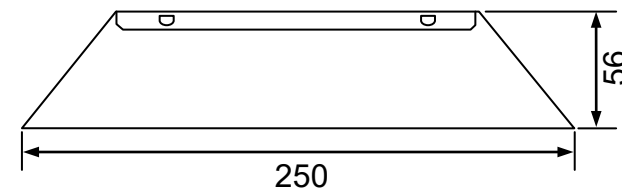

尺寸: 250*64*56mm

北京豪本电子有限公司

地址: 北京市中关村科技园石景山园区实兴大街 30 号院 3 号楼

热线: 010-68837150 手机: 13901133015 (微信)

中国·豪本电子有限公司

地址: 浙江省乐清市经济开发区纬十七路 261 号(国家级科创中心)

电话: 0577-62666315 手机: 15010378316

乐清市豪本智能技术有限公司

地址: 浙江省乐清市柳市镇七里港大道 159 号卓远大厦 12 层

电话: 0577-62666316 62666317 手机: 18066358678

网站: www.haoben.com.cn 邮箱: 739471628@qq.com