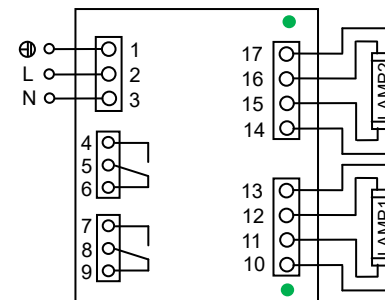

尺寸: 250*64*56mm

北京豪本电子有限公司

地址: 北京市中关村科技园石景山园区实兴大街 30 号院 3 号楼

热线: 010-68837150 手机: 13901133015 (微信)

中国·豪本电子有限公司

地址: 浙江省乐清市经济开发区纬十七路 261 号(国家级科创中心)

电话: 0577-62666315 手机: 15010378316

乐清市豪本智能技术有限公司

地址: 浙江省乐清市柳市镇七里港大道 159 号卓远大厦 12 层

电话: 0577-62666316 62666317 手机: 18066358678

网站: www.haoben.com.cn 邮箱: 739471628@qq.com