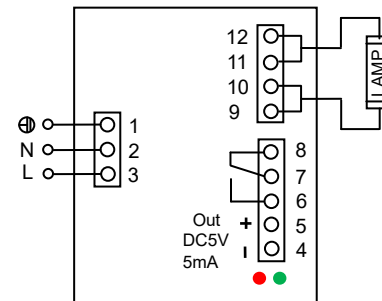

尺寸: 250*64*56mm

北京豪本电子有限公司
地址: 北京市中关村科技园石景山园区实兴大街 30 号院 3 号楼
热线: 010-68837150 手机: 13901133015 (微信)
中国·豪本电子有限公司
地址: 浙江省乐清市经济开发区纬十七路 261 号(国家级科创中心)
电话: 0577-62666315 手机: 15010378316
乐清市豪本智能技术有限公司
地址: 浙江省乐清市柳市镇七里港大道 159 号卓远大厦 12 层
电话: 0577-62666316 62666317 手机: 18066358678
网站: www.haoben.com.cn 邮箱: 739471628@qq.com