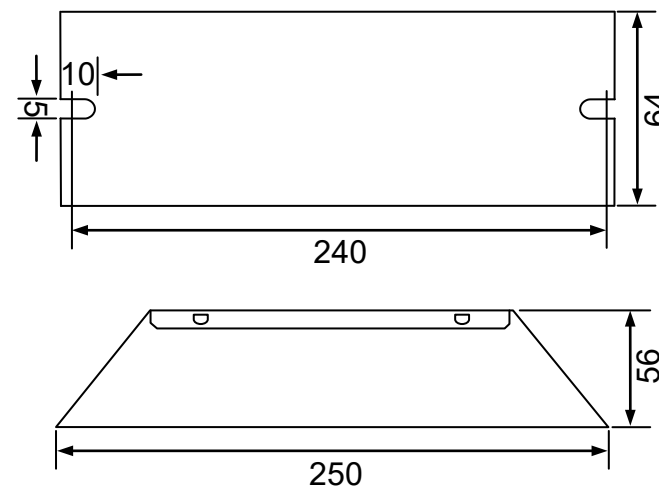

尺寸: 250*64*56mm

北京豪本电子有限公司
地址: 北京市中关村科技园石景山园区实兴大街 30 号院 3 号楼
热线: 010-68837150 手机: 13901133015 (微信)
中国·豪本电子有限公司
地址: 浙江省乐清市经济开发区纬十七路 261 号(国家级科创中心)
电话: 0577-62666315 手机: 15010378316
乐清市豪本智能技术有限公司
地址: 浙江省乐清市柳市镇七里港大道 159 号卓远大厦 12 层
电话: 0577-62666316 62666317 手机: 18066358678
网站: www.haoben.com.cn 邮箱: 739471628@qq.com