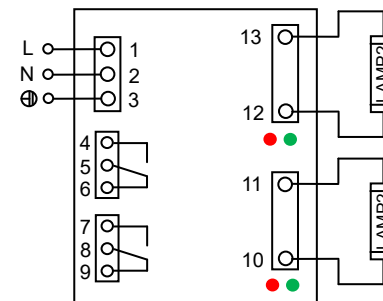

尺寸: 250*64*56mm

北京豪本电子有限公司

地址: 北京市中关村科技园石景山园区实兴大街 30 号院 3 号楼

热线: 010-68837150   手机: 13901133015 (微信)

中国·豪本电子有限公司

地址: 浙江省乐清市经济开发区纬十七路 261 号 (国家级科创中心)

电话: 0577-62666315   手机: 15010378316

乐清市豪本智能技术有限公司

地址: 浙江省乐清市柳市镇七里港大道 159 号卓远大厦 12 层

电话: 0577-62666316   62666317   手机: 18066358678

网站: www.haoben.com.cn   邮箱: 739471628@qq.com