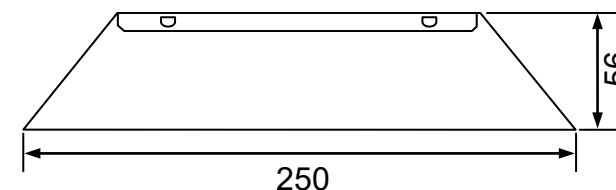

尺寸: 250*64*56mm

北京豪本电子有限公司

地址: 北京市中关村科技园石景山园区实兴大街 30 号院 3 号楼

热线: 010-68837150   手机: 13901133015 (微信)

中国·豪本电子有限公司

地址: 浙江省乐清市经济开发区纬十七路 261 号 (国家级科创中心)

电话: 0577-62666315   手机: 15010378316

乐清市豪本智能技术有限公司

地址: 浙江省乐清市柳市镇七里港大道 159 号卓远大厦 12 层

电话: 0577-62666316   62666317   手机: 18066358678

网站: www.haoben.com.cn   邮箱: 739471628@qq.com