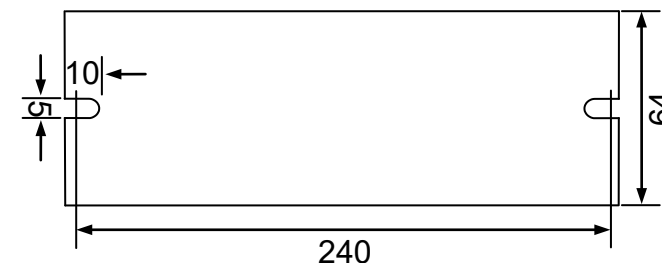

尺寸: 250*64*56mm

北京豪本电子有限公司

地址: 北京市中关村科技园石景山园区实兴大街 30 号院 3 号楼

热线: 010-68837150   手机: 13901133015 (微信)

中国·豪本电子有限公司

地址: 浙江省乐清市经济开发区纬十七路 261 号 (国家级科创中心)

电话: 0577-62666315   手机: 15010378316

乐清市豪本智能技术有限公司

地址: 浙江省乐清市柳市镇七里港大道 159 号卓远大厦 12 层

电话: 0577-62666316   62666317   手机: 18066358678

网站: www.haoben.com.cn   邮箱: 739471628@qq.com