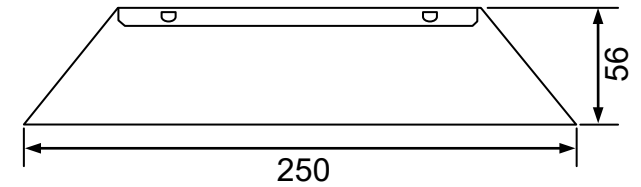

尺寸: 250*64*56mm

北京豪本电子有限公司

地址: 北京市中关村科技园石景山园区实兴大街 30 号院 3 号楼

热线: 010-68837150   手机: 13901133015 (微信)

中国·豪本电子有限公司

地址: 浙江省乐清市经济开发区纬十七路 261 号 (国家级科创中心)

电话: 0577-62666315   手机: 15010378316

乐清市豪本智能技术有限公司

地址: 浙江省乐清市柳市镇七里港大道 159 号卓远大厦 12 层

电话: 0577-62666316   62666317   手机: 18066358678

网站: www.haoben.com.cn   邮箱: 739471628@qq.com