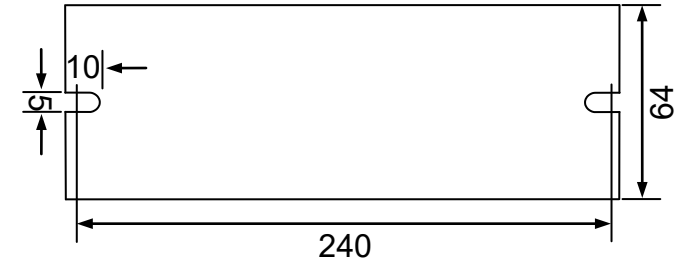

尺寸: 250*64*56mm

北京豪本电子有限公司

地址: 北京市中关村科技园石景山园区实兴大街 30 号院 3 号楼

热线: 010-68837150   手机: 13901133015 (微信)

中国·豪本电子有限公司

地址: 浙江省乐清市经济开发区纬十七路 261 号 (国家级科创中心)

电话: 0577-62666315   手机: 15010378316

乐清市豪本智能技术有限公司

地址: 浙江省乐清市柳市镇七里港大道 159 号卓远大厦 12 层

电话: 0577-62666316   62666317   手机: 18066358678

网站: www.haoben.com.cn   邮箱: 739471628@qq.com