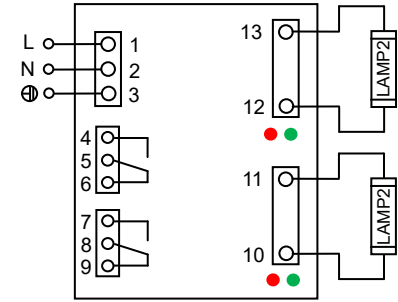

尺寸: 250*64*56mm

北京豪本电子有限公司

地址: 北京市中关村科技园石景山园区实兴大街 30 号院 3 号楼

热线: 010-68837150   手机: 13901133015 (微信)

中国·豪本电子有限公司

地址: 浙江省乐清市经济开发区纬十七路 261 号 (国家级科创中心)

电话: 0577-62666315   手机: 15010378316

乐清市豪本智能技术有限公司

地址: 浙江省乐清市柳市镇七里港大道 159 号卓远大厦 12 层

电话: 0577-62666316   62666317   手机: 18066358678

网站: www.haoben.com.cn   邮箱: 739471628@qq.com