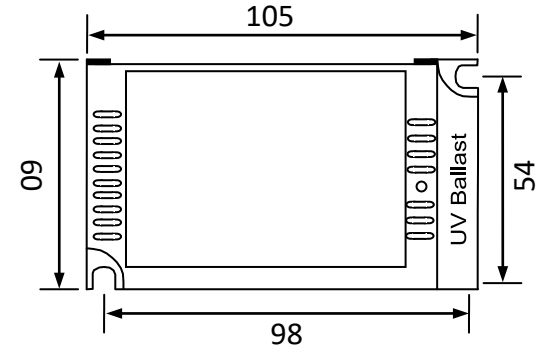

外壳结构: 塑料、ABS 阻燃 外壳尺寸: 105*60*31mm 安装孔距: 底距 98*54mm 侧距 88mm

链接方式: 输入 二相扁插头 (其他国家标准插头另定) 电线长度 1000mm

输出 四眼插头带防水皮碗, 电线长度 1000mm

外箱尺寸: 605*270*145mm 单只净重: 0.25KG 整箱数量: 40 只 整箱重量: 10.5KG

配灯型号: GPH118T5L GPH150T5L GPH212T5L TUV11

应用领域: 水处理、空气净化、印刷、制药、医疗、食品、水族等

尺寸: 105*60*31mm

北京豪本电子有限公司

地址: 北京市中关村科技园石景山园区实兴大街 30 号院 3 号楼

热线: 010-68837150 手机: 13901133015 (微信)

中国·豪本电子有限公司

地址: 浙江省乐清市经济开发区纬十七路 261 号 (国家级科创中心)

电话: 0577-62666315 手机: 15010378316