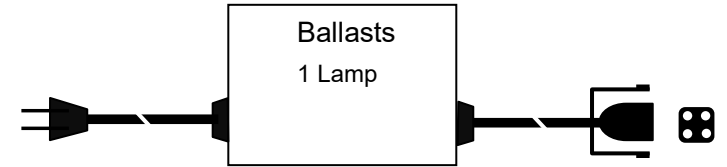

尺寸: 105*60*31mm

北京豪本电子有限公司

地址: 北京市中关村科技园石景山园区实兴大街 30 号院 3 号楼

热线: 010-68837150 手机: 13901133015 (微信)

中国·豪本电子有限公司

地址: 浙江省乐清市经济开发区纬十七路 261 号 (国家级科创中心)

电话: 0577-62666315 手机: 15010378316

乐清市豪本智能技术有限公司

地址: 浙江省乐清市柳市镇七里港大道 159 号卓远大厦 12 层

电话: 0577-62666316 62666317 手机: 18066358678

网站: www.haoben.com.cn 邮箱: 739471628@qq.com