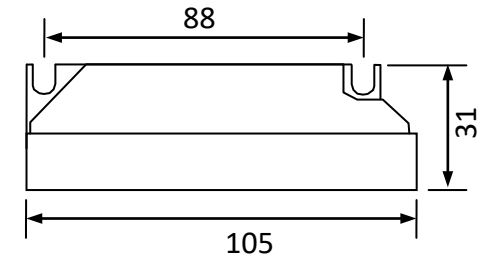

外壳结构: 塑料、ABS 阻燃 外壳尺寸: 105*60*31mm 安装孔距: 底距 98*54mm 侧距 88mm

链接方式: 输入 二相扁插头 (其他国家标准插头另定) 电线长度 1000mm

输出 四眼插头带防水皮碗, 电线长度 1000mm

外箱尺寸: 605*270*145mm 单只净重: 0.25KG 整箱数量: 40 只 整箱重量: 10.5KG

配灯型号: GPH118T5L GPH150T5L GPH212T5L TUV11

应用领域: 水处理、空气净化、印刷、制药、医疗、食品、水族等

尺寸: 105*60*31mm

北京豪本电子有限公司

地址: 北京市中关村科技园石景山园区实兴大街 30 号院 3 号楼

热线: 010-68837150 手机: 13901133015 (微信)

中国·豪本电子有限公司

地址: 浙江省乐清市经济开发区纬十七路 261 号 (国家级科创中心)

电话: 0577-62666315 手机: 15010378316